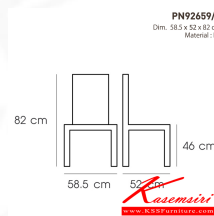

## รายการสินค้า 70020::PN92659/1

**PN92659/1**

Dim. 58.5 x 52 x 82 cm

Material : PP

*Kasemsiri*  
www.KSSFurniture.com

PN92659/1  
Dim. 58.5 x 52 x 82 cm  
Material: PP

*Kasemsiri*  
www.KSSFurniture.com

PN92659/1  
Dim. 58.5 x 52 x 82 cm  
Material: PP

*Kasemsiri*  
www.KSSFurniture.com

PN92659/1  
Dim. 58.5 x 52 x 82 cm  
Material: PP

*Kasemsiri*  
www.KSSFurniture.com

PN92659/1  
Dim. 58.5 x 52 x 82 cm  
Material: PP

*Kasemsiri*  
www.KSSFurniture.com