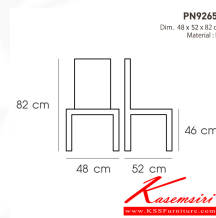

PN92659

Dim. 48 x 52 x 82 cm

Material : PP

Kasemsiri
www.KSSFurniture.com

PN92659
Dim. 48 x 52 x 82 cm
Material: PP

PN92659
Dim. 48 x 52 x 82 cm
Material: PP

PN92659
Dim. 48 x 52 x 82 cm
Material: PP

PN92659
Dim. 48 x 52 x 82 cm
Material: PP

PN92659
Dim. 48 x 52 x 82 cm
Material: PP

ชื่อสินค้า : PN92659

หมวดหมู่สินค้า : เก้าอี้พลาสติก

แบรนด์สินค้า : PIONEER

รายละเอียด : เก้าอี้พลาสติก นั่งท่าไขว่ห้างได้สบาย ใช้งานได้ทั้ง indoor และ outdoor แข็งแรง เหนียว ทนทาน
สะดวกในการเคลื่อนย้าย ทำความสะอาดง่าย

น้ำหนักได้สูงสุด 120 กิโลกรัม ไซโรเนีย เก้าอี้พลาสติก ไซโรเนีย เก้าอี้พลาสติก

PN92659

รายละเอียด : เก้าอี้พลาสติก นั่งท่าไขว่ห้างได้สบาย ใช้งานได้ทั้ง indoor และ outdoor แข็งแรง เหนียว ทนทาน
สะดวกในการเคลื่อนย้าย ทำความสะอาดง่าย