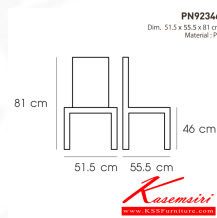

## รายการสินค้า 09020::PN92346

**PN92346**

Dim. 51.5 x 55.5 x 81 cm

Material : PP

*Kasemsiri*  
www.KSSFurniture.com

PN92346  
Dim. 51.5 x 55.5 x 81 cm  
Material: PP

PN92346  
Dim. 51.5 x 55.5 x 81 cm  
Material: PP

PN92346  
Dim. 51.5 x 55.5 x 81 cm  
Material: PP

PN92346  
Dim. 51.5 x 55.5 x 81 cm  
Material: PP

PN92346  
Dim. 51.5 x 55.5 x 81 cm  
Material: PP

ชื่อสินค้า : PN92346

หมวดหมู่สินค้า : เก้าอี้พลาสติก

แบรนด์สินค้า : PIONEER

### PN92346

รายละเอียด : เก้าอี้พลาสติก นั่งท้าวแขนได้สบาย ใช้งานได้ทั้ง indoor และ outdoor แข็งแรง เหนียว ทนทาน  
สะดวกในการเคลื่อนย้าย ทำความสะอาดง่าย

น้ำหนักได้สูงสุด 120 กิโลกรัม ไซรโอเนีย เก้าอี้พลาสติก ไซรโอเนีย เก้าอี้พลาสติก