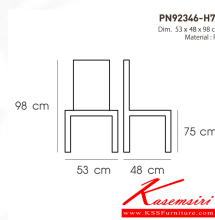

PN92346-H75

Dim. 53 x 48 x 98 cm

Material : PP

Kasemsiri
www.KSSFurniture.com

PN92346-H75
Dim. 53 x 48 x 98 cm
Material: PP

PN92346-H75
Dim. 53 x 48 x 98 cm
Material: PP

PN92346-H75
Dim. 53 x 48 x 98 cm
Material: PP

PN92346-H75
Dim. 53 x 48 x 98 cm
Material: PP

PN92346-H75
Dim. 53 x 48 x 98 cm
Material: PP

ชื่อสินค้า : PN92346-H75

หมวดหมู่สินค้า : เก้าอี้บาร์

แบรนด์สินค้า : PIONEER

รายละเอียด : เก้าอี้บาร์พลาสติกใช้งานได้ทั้ง indoor และ outdoor ใช้งานกับโต๊ะหรือเคาน์เตอร์ที่มีความสูง
ไซส์สวย แข็งแรงทนทาน น้ำหนักเบา เคลื่อนย้ายได้สะดวก สีสวยสวยงาม โปรโอเนีย เก้าอี้บาร์