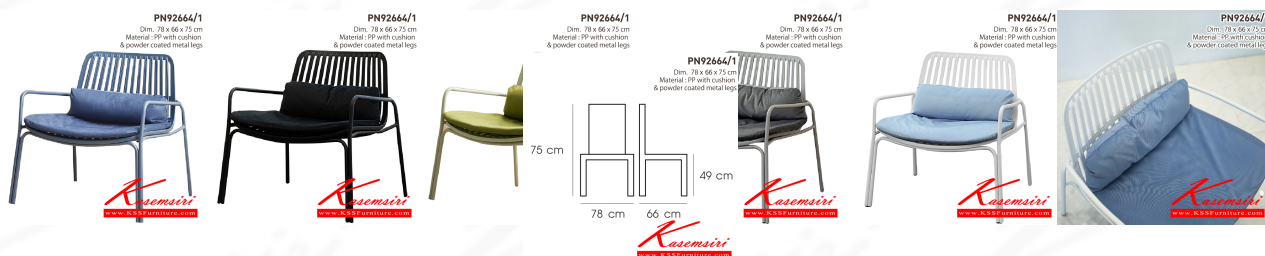

*Kasemsiri*  
KSSFurniture.com

[www.kssfurniture.com](http://www.kssfurniture.com)

Tel : 02-403-1044, 02-403-1055

Mobile : 083-082-8212

Fax : 02-403-1094

Eamil : [kssfurntiure2u@hotmail.com](mailto:kssfurntiure2u@hotmail.com)

### PN92664/1

Dim. 78 x 66 x 75 cm  
Material : PP with cushion  
& powder coated metal legs

ชื่อสินค้า : PN92664/1

หมวดหมู่สินค้า : เก้าอี้เอนกประสงค์

แบรนด์สินค้า : PIONEER

รายละเอียด : เป็นเก้าอี้ที่เหมาะสมกับการใช้งาน indoor มีความแข็งแรง เหนียว ทนทาน ทนต่อรอยขีดข่วน  
น้ำหนักเบาสะดวกในการเคลื่อนย้าย ทำความสะอาดง่าย  
เสริมที่นั่งเบาะผ้าพร้อมหมอนหนุนเล็กๆด้านหลังเพื่อให้นั่งสบายขึ้น ไพรโอเนีย เก้าอี้เอนกประสงค์

### PN92664/1

รายละเอียด : เป็นเก้าอี้ที่เหมาะสมกับการใช้งาน indoor มีความแข็งแรง เหนียว ทนทาน ทนต่อรอยขีดข่วน  
น้ำหนักเบาสะดวกในการเคลื่อนย้าย ทำความสะอาดง่าย  
เสริมที่นั่งเบาะผ้าพร้อมหมอนหนุนเล็กๆด้านหลังเพื่อให้นั่งสบายขึ้น ไพรโอเนีย เก้าอี้เอนกประสงค์