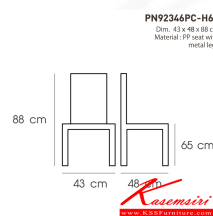

ชื่อสินค้า : PN92346PC-H65

หมวดหมู่สินค้า : เก้าอี้บาร์

แบรนด์สินค้า : PIONEER

รายละเอียด : เก้าอี้บาร์ ใช้งานกับโต๊ะหรือคาน์เตอร์ที่มีความสูง มีพนักพิงนั่งสบาย ที่นั่งเป็นพลาสติก
โครงขาเหล็กพ่นสี ดีไซน์สวย แข็งแรงทนทาน น้ำหนักเบา ไร้รอยขีดข่วน เก้าอี้บาร์

PN92346PC-H65

รายละเอียด : เก้าอี้บาร์ ใช้งานกับโต๊ะหรือคาน์เตอร์ที่มีความสูง มีพนักพิงนั่งสบาย ที่นั่งเป็นพลาสติก
โครงขาเหล็กพ่นสี ดีไซน์สวย แข็งแรงทนทาน น้ำหนักเบา ไร้รอยขีดข่วน เก้าอี้บาร์

ราคา 1,900 บาท