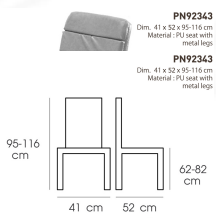

ชื่อสินค้า : PN92343

หมวดหมู่สินค้า : เก้าอี้บาร์

แบรนด์สินค้า : PIONEER

รายละเอียด : เก้าอี้บาร์ ใช้งานกับโต๊ะหรือเคาน์เตอร์ที่มีความสูง เก้าอี้บาร์มีพนักพิง ที่นั่งเบาะPU โครงขาเหล็ก ามารถปรับระดับที่นั่งได้ ดีไซน์สวย แข็งแรงทนทาน สามารถรับน้ำหนักได้ 120 กิโลกรัม โปรโอเนีย เก้าอี้บาร์

PN92343

รายละเอียด : เก้าอี้บาร์ ใช้งานกับโต๊ะหรือเคาน์เตอร์ที่มีความสูง เก้าอี้บาร์มีพนักพิง ที่นั่งเบาะPU โครงขาเหล็ก ามารถปรับระดับที่นั่งได้ ดีไซน์สวย แข็งแรงทนทาน สามารถรับน้ำหนักได้ 120 กิโลกรัม โปรโอเนีย เก้าอี้บาร์

ราคา 2,400 บาท