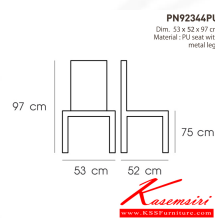

ชื่อสินค้า : PN92344PU

หมวดหมู่สินค้า : เก้าอี้บาร์

แบรนด์สินค้า : PIONEER

รายละเอียด : เก้าอี้บาร์ ใช้งานกับโต๊ะหรือคาน์เตอร์ที่มีความสูง โครงขาเป็นเหล็ก ที่นั่งเป็นเบาะPU ดีไซน์สวย แข็งแรงทนทาน โปรโอเมียม เก้าอี้บาร์

PN92344PU

รายละเอียด : เก้าอี้บาร์ ใช้งานกับโต๊ะหรือคาน์เตอร์ที่มีความสูง โครงขาเป็นเหล็ก ที่นั่งเป็นเบาะPU ดีไซน์สวย แข็งแรงทนทาน โปรโอเมียม เก้าอี้บาร์

ราคา 3,500 บาท