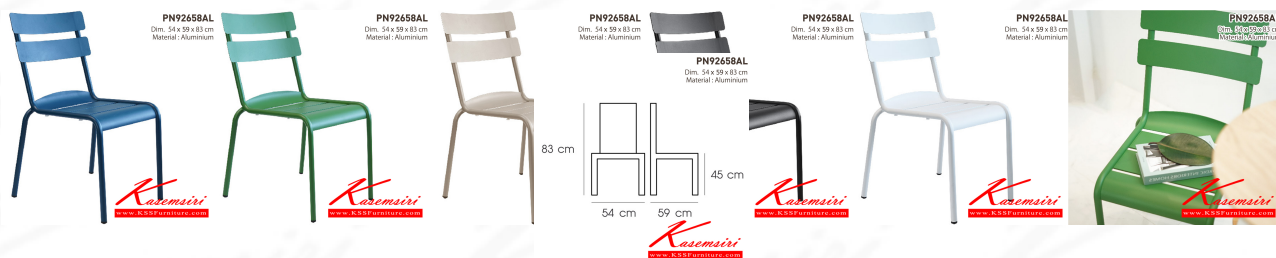

*Kasemsiri*  
KSSFurniture.com

[www.kssfurniture.com](http://www.kssfurniture.com)

Tel : 02-403-1044, 02-403-1055

Mobile : 083-082-8212

Fax : 02-403-1094

Email : [kssfurntiure2u@hotmail.com](mailto:kssfurntiure2u@hotmail.com)

## รายการสินค้า 11083::PN92658AL

**PN92658AL**

Dim. 54 x 59 x 83 cm  
Material : Aluminium

**ชื่อสินค้า :** PN92658AL

**หมวดหมู่สินค้า :** เก้าอี้สนาม Outdoor

**แบรนด์สินค้า :** PIONEER

**รายละเอียด :-** เก้าอี้อะลูมิเนียม พลาสติก สีสนหลากหลายสวยงาม

### PN92658AL

**รายละเอียด :-** เก้าอี้อะลูมิเนียม พลาสติก สีสนหลากหลายสวยงาม

เคลื่อนย้ายง่าย ทนทาน น้ำหนักเบา

ใช้งานได้ทั้งภายนอกและภายในอาคาร ดีไซน์สวย

ขาเก้าอี้มีจุดยางรองกันลื่น ไฟรโอเนีย เก้าอี้สนาม Outdoor