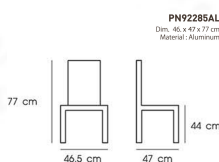

PN92285AL

Dim. 46. x 47 x 77 cm

Material : Aluminum

ชื่อสินค้า : PN92285AL

หมวดหมู่สินค้า : เก้าอี้เนกประสงค์

แบรนด์สินค้า : PIONEER

รายละเอียด : เก้าอี้อลูมิเนียม สีสนหลากหลายสวยงาม - เคลื่อนย้ายง่าย ทนทาน น้ำหนักเบา -
ใช้งานได้ทั้งภายนอกและภายในอาคาร ดีไซน์สวย โปรโอเนีย เก้าอี้เนกประสงค์