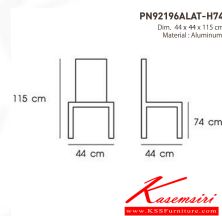

ชื่อสินค้า : PN92196ALAT-H74

หมวดหมู่สินค้า : เก้าอี้บาร์

แบรนด์สินค้า : PIONEER

รายละเอียด : เก้าอี้อลูมิเนียม ที่นั่งไม้ สีสันหลากหลายสวยงาม - เคลื่อนย้ายง่าย ทนทาน น้ำหนักเบา -
ใช้งานได้ทั้งภายนอกและภายในอาคาร ดีไซน์สวย โปรโอเนีย เก้าอี้บาร์

PN92196ALAT-H74

รายละเอียด : เก้าอี้อลูมิเนียม ที่นั่งไม้ สีสันหลากหลายสวยงาม - เคลื่อนย้ายง่าย ทนทาน น้ำหนักเบา -
ใช้งานได้ทั้งภายนอกและภายในอาคาร ดีไซน์สวย โปรโอเนีย เก้าอี้บาร์

ราคา 4,600 บาท