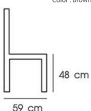

รายการสินค้า 30068::PN92272PU

PN92272PU

Dim. 55 x 59 x 86 cm
Material : PU seat
with metal legs
Color : Brown

86 cm

55 cm

48 cm

ชื่อสินค้า : PN92272PU

หมวดหมู่สินค้า : เก้าอี้เอนกประสงค์

แบรนด์สินค้า : PIONEER

รายละเอียด : เก้าอี้เก๋ๆ มีดีไซน์ร่วมสมัย เข้าได้กับทุกสถานที่ ตัวเบาะหุ้มด้วยPU ทำความสะอาดง่าย วัสดุแข็งแรง เหมาะกับการใช้งานภายในอาคาร สามารถใช้งานในร้านอาหาร ร้านกาแฟ ได้เป็นอย่างดี พร้อเ็นเ็นย เก้าอี้เอนกประสงค์

PN92272PU

รายละเอียด : เก้าอี้เก๋ๆ มีดีไซน์ร่วมสมัย เข้าได้กับทุกสถานที่ ตัวเบาะหุ้มด้วยPU ทำความสะอาดง่าย วัสดุแข็งแรง เหมาะกับการใช้งานภายในอาคาร สามารถใช้งานในร้านอาหาร ร้านกาแฟ ได้เป็นอย่างดี พร้อเ็นเ็นย เก้าอี้เอนกประสงค์

ราคา 4,000 บาท