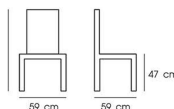

76 cm

59 cm

47 cm

ชื่อสินค้า : PN92039/PN92039PU

หมวดหมู่สินค้า : เก้าอี้เนกประสงค์

แบรนด์สินค้า : PIONEER

รายละเอียด : เก้าอี้เก๋ๆ มีดีไซน์ร่วมสมัย เข้าได้กับทุกสถานที่ ตัวเบาะหุ้มด้วยPU ทำความสะอาดง่าย วัสดุแข็งแรง เหมาะกับการใช้งานภายในอาคาร สามารถใช้งานในร้านอาหาร ร้านกาแฟ ได้เป็นอย่างดี พร้อเ็นย เก้าอี้เนกประสงค์

PN92039/PN92039PU

รายละเอียด : เก้าอี้เก๋ๆ มีดีไซน์ร่วมสมัย เข้าได้กับทุกสถานที่ ตัวเบาะหุ้มด้วยPU ทำความสะอาดง่าย วัสดุแข็งแรง เหมาะกับการใช้งานภายในอาคาร สามารถใช้งานในร้านอาหาร ร้านกาแฟ ได้เป็นอย่างดี พร้อเ็นย เก้าอี้เนกประสงค์

ราคา 8,700 บาท