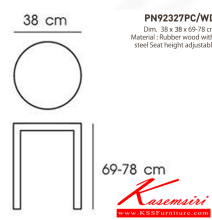

Kasemsiri
KSSFurniture.com

www.kssfurniture.com

Tel : 02-403-1044, 02-403-1055

Mobile : 083-082-8212

Fax : 02-403-1094

Eamil : kssfurntiure2u@hotmail.com

หยุดทุกวันอาทิตย์ เปิด 9.00-18.00

รายการสินค้า 23046::PN92327PC/WD

ชื่อสินค้า : PN92327PC/WD

หมวดหมู่สินค้า : เก้าอี้บาร์

แบรนด์สินค้า : PIONEER

รายละเอียด : เก้าอี้บาร์ ใช้งานกับโต๊ะหรือคาน์เตอร์ที่มีความสูง โครงขาเป็นไม้ ที่นั่งเป็นเบาะไม้ ดีไซน์สวย แข็งแรงทนทาน ไซโรเนีย เก้าอี้บาร์

PN92327PC/WD

รายละเอียด : เก้าอี้บาร์ ใช้งานกับโต๊ะหรือคาน์เตอร์ที่มีความสูง โครงขาเป็นไม้ ที่นั่งเป็นเบาะไม้ ดีไซน์สวย แข็งแรงทนทาน ไซโรเนีย เก้าอี้บาร์

ราคา 3,200 บาท

เกษมศิริเฟอร์นิเจอร์ KssFurniture.com