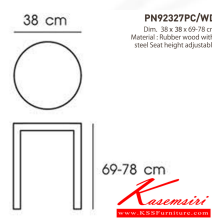

Kasemsiri
KSSFurniture.com

www.kssfurniture.com

Tel : 02-403-1044, 02-403-1055

Mobile : 083-082-8212

Fax : 02-403-1094

Eamil : kssfurntiure2u@hotmail.com

หยุดทุกวันอาทิตย์ เปิด 9.00-18.00

รายการสินค้า 23046::PN92327PC/WD

ชื่อสินค้า : PN92327PC/WD

หมวดหมู่สินค้า : เก้าอี้บาร์

แบรนด์สินค้า : PIONEER

รายละเอียด : เก้าอี้บาร์ ใช้งานกับโต๊ะหรือคาน์เตอร์ที่มีความสูง โครงขาเป็นไม้ ที่นั่งเป็นเบาะไม้ ดีไซน์สวย
แข็งแรงทนทาน ไซโรเนีย เก้าอี้บาร์

PN92327PC/WD

รายละเอียด : เก้าอี้บาร์ ใช้งานกับโต๊ะหรือคาน์เตอร์ที่มีความสูง โครงขาเป็นไม้ ที่นั่งเป็นเบาะไม้ ดีไซน์สวย
แข็งแรงทนทาน ไซโรเนีย เก้าอี้บาร์

ราคา 3,200 บาท

เกษมศิริเฟอร์นิเจอร์ KssFurniture.com