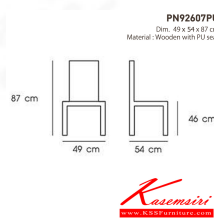

รายการสินค้า 03039::PN92607PU

ชื่อสินค้า : PN92607PU

หมวดหมู่สินค้า : เก้าอี้แฟชั่น

แบรนด์สินค้า : PIONEER

รายละเอียด : ดีไซน์สวยงาม มีความแข็งแรง ทนทาน ใช้ตกแต่งบ้านได้เป็นอย่างดี
ให้ความสวยงามตามแบบฉบับที่เจ้าของบ้านต้องการ เหมาะกับการใช้งานภายในอาคาร โครงสร้างเป็นไม้ทังตัว
นักพิงเป็นหวายสานเพิ่มความนุ่มนวล รูปลักษณ์ให้ความอบอุ่น ไพโรโอเนีย เก้าอี้แฟชั่น

PN92607PU

รายละเอียด : ดีไซน์สวยงาม มีความแข็งแรง ทนทาน ใช้ตกแต่งบ้านได้เป็นอย่างดี
ให้ความสวยงามตามแบบฉบับที่เจ้าของบ้านต้องการ เหมาะกับการใช้งานภายในอาคาร โครงสร้างเป็นไม้ทังตัว
นักพิงเป็นหวายสานเพิ่มความนุ่มนวล รูปลักษณ์ให้ความอบอุ่น ไพโรโอเนีย เก้าอี้แฟชั่น

ราคา 6,300 บาท