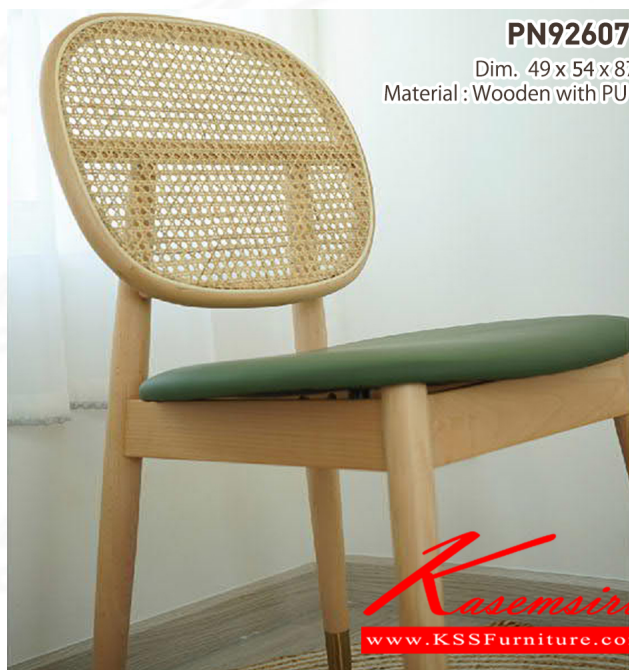

## รายการสินค้า 03039::PN92607PU

ชื่อสินค้า : PN92607PU

หมวดหมู่สินค้า : เก้าอี้แฟชั่น

แบรนด์สินค้า : PIONEER

รายละเอียด : ดีไซน์สวยงาม มีความแข็งแรง ทนทาน ใช้ตกแต่งบ้านได้เป็นอย่างดี  
ให้ความสวยงามตามแบบฉบับที่เจ้าของบ้านต้องการ เหมาะกับการใช้งานภายในอาคาร โครงสร้างเป็นไม้ทังตัว  
นักพิงเป็นหวายสานเพิ่มความนุ่มนวล รูปลักษณ์ให้ความอบอุ่น ไพโรโอเนีย เก้าอี้แฟชั่น

### PN92607PU

รายละเอียด : ดีไซน์สวยงาม มีความแข็งแรง ทนทาน ใช้ตกแต่งบ้านได้เป็นอย่างดี  
ให้ความสวยงามตามแบบฉบับที่เจ้าของบ้านต้องการ เหมาะกับการใช้งานภายในอาคาร โครงสร้างเป็นไม้ทังตัว  
นักพิงเป็นหวายสานเพิ่มความนุ่มนวล รูปลักษณ์ให้ความอบอุ่น ไพโรโอเนีย เก้าอี้แฟชั่น