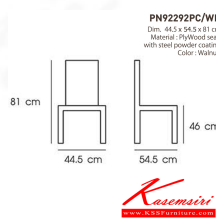

Kasemsiri
KSSFurniture.com

www.kssfurniture.com

Tel : 02-403-1044, 02-403-1055

Mobile : 083-082-8212

Fax : 02-403-1094

Eamil : kssfurntiure2u@hotmail.com

หยุดทุกวันอาทิตย์ เปิด 9.00-18.00

รายการสินค้า 32016::PN92292PC/WD