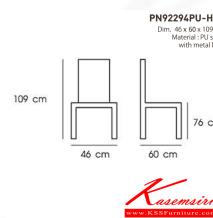

ชื่อสินค้า : PN92294PU-H76

หมวดหมู่สินค้า : เก้าอี้บาร์

แบรนด์สินค้า : PIONEER

รายละเอียด : เก้าอี้บาร์ ใช้งานกับโต๊ะหรือคาน์เตอร์ที่มีความสูง โครงขาเป็นเหล็ก ที่นั่งเป็นเบาะPU ดีไซน์สวย แข็งแรงทนทาน โพรโอบีเย เก้าอี้บาร์

PN92294PU-H76

รายละเอียด : เก้าอี้บาร์ ใช้งานกับโต๊ะหรือคาน์เตอร์ที่มีความสูง โครงขาเป็นเหล็ก ที่นั่งเป็นเบาะPU ดีไซน์สวย แข็งแรงทนทาน โพรโอบีเย เก้าอี้บาร์

ราคา 3,200 บาท

เกษมศิริเฟอร์นิเจอร์ KssFurniture.com