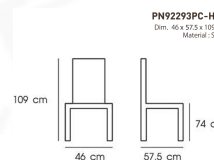

ชื่อสินค้า : PN92293PC-H74

หมวดหมู่สินค้า : เก้าอี้บาร์

แบรนด์สินค้า : PIONEER

รายละเอียด : เก้าอี้บาร์ ใช้งานกับโต๊ะหรือคาน์เตอร์ที่มีความสูง โครงขาเป็นเหล็ก ที่นั่งเป็นเบาะPU ดีไซน์สวย
แข็งแรงทนทาน โปรโอเนีย เก้าอี้บาร์

PN92293PC-H74

รายละเอียด : เก้าอี้บาร์ ใช้งานกับโต๊ะหรือคาน์เตอร์ที่มีความสูง โครงขาเป็นเหล็ก ที่นั่งเป็นเบาะPU ดีไซน์สวย
แข็งแรงทนทาน โปรโอเนีย เก้าอี้บาร์

ราคา 3,100 บาท