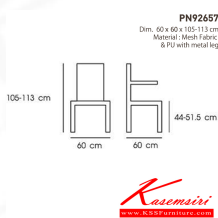

ชื่อสินค้า : PN92657

หมวดหมู่สินค้า : เก้าอี้สำนักงาน

แบรนด์สินค้า : PIONEER

รายละเอียด : เก้าอี้สำนักงาน ขนาด ก600xล600xส1050-1130 มม. โพรโอบีเย เก้าอี้สำนักงาน

PN92657

รายละเอียด : เก้าอี้สำนักงาน ขนาด ก600xล600xส1050-1130 มม. โพรโอบีเย เก้าอี้สำนักงาน