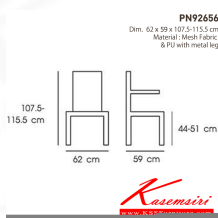

Kasemsiri
KSSFurniture.com

www.kssfurniture.com

Tel : 02-403-1044, 02-403-1055

Mobile : 083-082-8212

Fax : 02-403-1094

Eamil : kssfurntiure2u@hotmail.com

หยุดทุกวันอาทิตย์ เปิด 9.00-18.00

รายการสินค้า 59065::PN92656

ชื่อสินค้า : PN92656

หมวดหมู่สินค้า : เก้าอี้สำนักงาน

แบรนด์สินค้า : PIONEER

รายละเอียด : เก้าอี้สำนักงาน ขนาด ก620xล590xส1075-1155 มม. โพรโอบีเย เก้าอี้สำนักงาน

PN92656

รายละเอียด : เก้าอี้สำนักงาน ขนาด ก620xล590xส1075-1155 มม. โพรโอบีเย เก้าอี้สำนักงาน

ราคา 3,000 บาท

รายการสินค้า 61007::PN92657

ชื่อสินค้า : PN92657

หมวดหมู่สินค้า : เก้าอี้สำนักงาน

แบรนด์สินค้า : PIONEER

รายละเอียด : เก้าอี้สำนักงาน ขนาด ก600xล600xส1050-1130 มม. โพรโอบีเย เก้าอี้สำนักงาน

PN92657