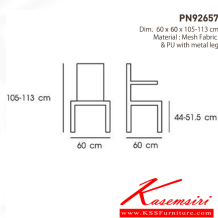

ชื่อสินค้า : PN92656

หมวดหมู่สินค้า : เก้าอี้สำนักงาน

แบรนด์สินค้า : PIONEER

รายละเอียด : เก้าอี้สำนักงาน ขนาด ก620xล590xส1075-1155 มม. โพรโอบีเย เก้าอี้สำนักงาน

PN92656

รายละเอียด : เก้าอี้สำนักงาน ขนาด ก620xล590xส1075-1155 มม. โพรโอบีเย เก้าอี้สำนักงาน

ราคา 3,000 บาท

รายการสินค้า 61007::PN92657

ชื่อสินค้า : PN92657

หมวดหมู่สินค้า : เก้าอี้สำนักงาน

แบรนด์สินค้า : PIONEER

รายละเอียด : เก้าอี้สำนักงาน ขนาด ก600xล600xส1050-1130 มม. โพรโอบีเย เก้าอี้สำนักงาน

PN92657

รายละเอียด : เก้าอี้สำนักงาน ขนาด ก600xล600xส1050-1130 มม. โพรโอบีเย เก้าอี้สำนักงาน

ราคา 3,500 บาท

บริษัท เกษมศิริเฟอร์นิเจอร์ จำกัด

เวลาทำการ 9:00-18:00 น. ทุกวันอาทิตย์

โทรศัพท์ : 02-403-1044, 02-403-1055 มือถือ : 083-082-8212