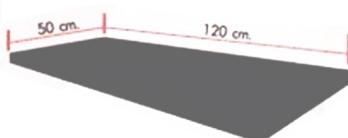

รายการสินค้า 42009::PDV-3120

PDV-3120 :
แผ่น TOP 120 M.
W120.0 x D50.0 x H3.8 CM.

ชื่อสินค้า : PDV-3120
หมวดหมู่สินค้า : ตู้ครัวไม้
แบรนด์สินค้า : PRELUDE

รายละเอียด : แผ่น TOP 120 M. ขนาดW150.0x D50.0x H3.8 cm. ฟรีชุด ชุดห้องครัว

PDV-3120

รายละเอียด : แผ่น TOP 120 M. ขนาดW150.0x D50.0x H3.8 cm. ฟรีชุด ชุดห้องครัว

ราคา 2,000 บาท