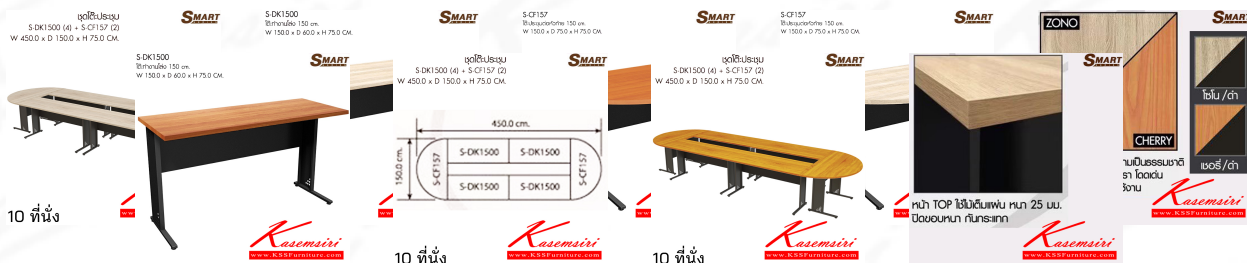

ชุดโต๊ะประชุม

S-DK1500 (4) + S-CF157 (2)

W 450.0 x D 150.0 x H 75.0 CM.

10 ที่นั่ง

ชื่อสินค้า : S-DK1500(4)S-CF157(2)

หมวดหมู่สินค้า : โต๊ะประชุม

แบรนด์สินค้า : PRELUDE

รายละเอียด : ชุดโต๊ะประชุม 10 ที่นั่ง S-DK1500(4)S-CF157(2) ขนาดW450.0x D150.0x H75.0 cm.

ให้เลือก 2 สี : เซอร์/กราฟท์ , โซโน/กราฟท์ พร้อม ชุดโต๊ะทำงาน

S-DK1500(4)S-CF157(2)

รายละเอียด : ชุดโต๊ะประชุม 10 ที่นั่ง S-DK1500(4)S-CF157(2) ขนาดW450.0x D150.0x H75.0 cm.

ให้เลือก 2 สี : เซอร์/กราฟท์ , โซโน/กราฟท์ พร้อม ชุดโต๊ะทำงาน