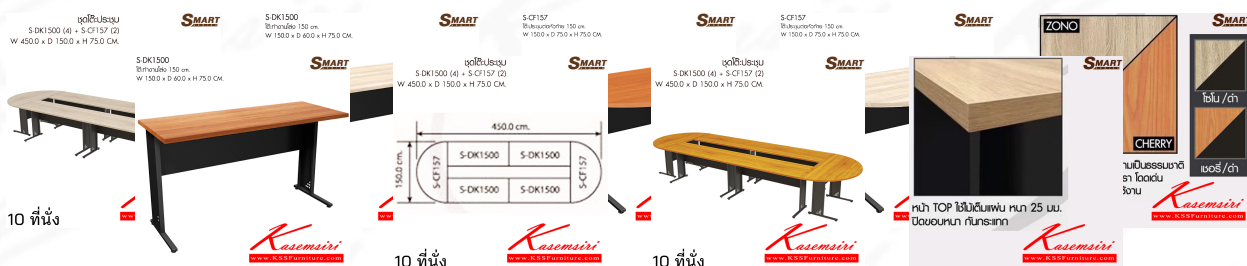

ชุดโต๊ะประชุม

S-DK1500 (4) + S-CF157 (2)

W 450.0 x D 150.0 x H 75.0 CM.

10 ที่นั่ง

ชื่อสินค้า : S-DK1500(4)S-CF157(2)

หมวดหมู่สินค้า : โต๊ะประชุม

แบรนด์สินค้า : PRELUDE

รายละเอียด : ชุดโต๊ะประชุม 10 ที่นั่ง S-DK1500(4)S-CF157(2) ขนาดW450.0x D150.0x H75.0 cm.

ให้เลือก 2 สี : เซอร์/กราฟท์ , โซโน/กราฟท์ พร้อม ชุดโต๊ะทำงาน

S-DK1500(4)S-CF157(2)

รายละเอียด : ชุดโต๊ะประชุม 10 ที่นั่ง S-DK1500(4)S-CF157(2) ขนาดW450.0x D150.0x H75.0 cm.

ให้เลือก 2 สี : เซอร์/กราฟท์ , โซโน/กราฟท์ พร้อม ชุดโต๊ะทำงาน