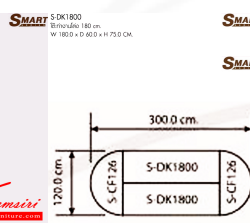

รายการสินค้า 06032::S-DK1800(2)S-CF126(2)

8 ที่นั่ง

8 ที่นั่ง

8 ที่นั่ง

สายไม้ ZONO สวยงามดูมีระดับ สายไม้ CHERRY ไม้จริง ใช้งานได้ 2 ปี ไร้สนิมทนทาน

ชื่อสินค้า : S-DK1800(2)S-CF126(2)

หมวดหมู่สินค้า : โต๊ะประชุม

แบรนด์สินค้า : PRELUDE

รายละเอียด : ชุดโต๊ะประชุม 8 ที่นั่ง S-DK1800(2)S-CF126(2) ขนาดW300.0x D120.0x H75.0 cm. มีให้เลือก สี : เซอร์/กราฟท์ , โซโน/กราฟท์ พรีลูด โต๊ะประชุม

S-DK1800(2)S-CF126(2)

รายละเอียด : ชุดโต๊ะประชุม 8 ที่นั่ง S-DK1800(2)S-CF126(2) ขนาดW300.0x D120.0x H75.0 cm. มีให้เลือก สี : เซอร์/กราฟท์ , โซโน/กราฟท์ พรีลูด โต๊ะประชุม

ราคา 12,100 บาท