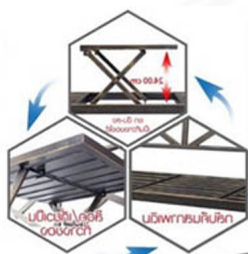

PA-188 :
มานั่งสนาม "CROSS" (ครอส)
W. 150.0 x D. 58.0 x H. 89.0 CM.
สินค้าสามารถรองรับน้ำหนักได้ 120 kg.

Kasemsiri
www.KSSFurniture.com

ชื่อสินค้า : PA-188

หมวดหมู่สินค้า : เก้าอี้สนาม Outdoor

แบรนด์สินค้า : PRELUDE

รายละเอียด : มานั่งสนาม CROSS ขนาดW150.0x D58.0x H89.0 cm. พรีลูด เก้าอี้สนาม Outdoor

PA-188

รายละเอียด : มานั่งสนาม CROSS ขนาดW150.0x D58.0x H89.0 cm. พรีลูด เก้าอี้สนาม Outdoor

ราคา 4,500 บาท

บริษัท เกษมศิริเฟอร์นิเจอร์ จำกัด