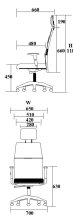

ชื่อสินค้า : DNT-H

หมวดหมู่สินค้า : เก้าอี้สำนักงาน (พนักพิงสูง)

แบรนด์สินค้า : PERFECT

รายละเอียด : เก้าอี้ รุ่น DNT-H ขนาดW650x D660x H1180 cm.หนังPVC/หนังPU เฟอร์เฟิร์ค เก้าอี้สำนักงาน พนักพิงสูง)

DNT-H (หนังPVC)

รายละเอียด : เก้าอี้ รุ่น DNT-H ขนาดW650x D660x H1180 cm.หนังPVC เฟอร์เฟิร์ค เก้าอี้สำนักงาน พนักพิงสูง)

ราคา 9,200 บาท