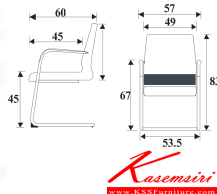

ชื่อสินค้า : SE-C

หมวดหมู่สินค้า : เก้าอี้สำนักงาน

แบรนด์สินค้า : PERFECT

รายละเอียด : เก้าอี้ รุ่น SE-C ขนาด ก570xล600xส830ซม. ผ้าฝ้าย เฟอร์เฟ็คท์ เก้าอี้สำนักงาน

SE-C

รายละเอียด : เก้าอี้ รุ่น SE-C ขนาด ก570xล600xส830ซม. ผ้าฝ้าย เฟอร์เฟ็คท์ เก้าอี้สำนักงาน

ราคา 3,500 บาท