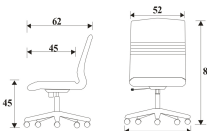

ชื่อสินค้า : SR-1

หมวดหมู่สินค้า : เก้าอี้สำนักงาน

แบรนด์สินค้า : PERFECT

รายละเอียด : เก้าอี้สำนักงาน รุ่น SR-1 ขนาด ก520xล620xส840มม. หนังเทียม/ผ้าฝ้าย/หนังแท้ เพอร์เฟ็คท์
เก้าอี้สำนักงาน

SR-1 (หนังเทียม)

รายละเอียด : เก้าอี้สำนักงาน รุ่น SR-1 ขนาด ก520xล620xส840มม. หนังเทียม เพอร์เฟ็คท์ เก้าอี้สำนักงาน

ราคา 3,900 บาท

SR-1 (ผ้าฝ้าย)