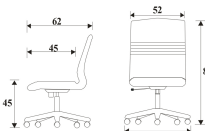

ชื่อสินค้า : SR-1

หมวดหมู่สินค้า : เก้าอี้สำนักงาน

แบรนด์สินค้า : PERFECT

รายละเอียด : เก้าอี้สำนักงาน รุ่น SR-1 ขนาด ก520xล620xส840มม. พนักเตี้ย/ผ้าฝ้าย/พนักแท้ เพอร์เฟ็คท์
เก้าอี้สำนักงาน

SR-1 (พนักเตี้ย)

รายละเอียด : เก้าอี้สำนักงาน รุ่น SR-1 ขนาด ก520xล620xส840มม. พนักเตี้ย เพอร์เฟ็คท์ เก้าอี้สำนักงาน

ราคา 3,900 บาท

SR-1 (ผ้าฝ้าย)