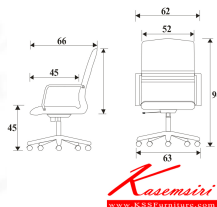

ชื่อสินค้า : SR-3

หมวดหมู่สินค้า : เก้าอี้สำนักงาน

แบรนด์สินค้า : PERFECT

รายละเอียด : เก้าอี้สำนักงาน รุ่น SR-3 ขนาด ก620xล660xส940ซม. พนักเทียม/ผ้าฝ้าย/พนักแท้ เฟอร์พีกท์
เก้าอี้สำนักงาน

SR-3 (พนักเทียม)

รายละเอียด : เก้าอี้สำนักงาน รุ่น SR-3 ขนาด ก620xล660xส940ซม. พนักเทียม เฟอร์พีกท์ เก้าอี้สำนักงาน

ราคา 5,100 บาท

SR-3 (ผ้าฝ้าย)