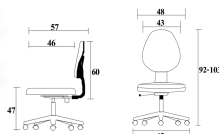

Kasemsiri
www.KSSFurniture.com

ชื่อสินค้า : CY-LN

หมวดหมู่สินค้า : เก้าอี้สำนักงาน

แบรนด์สินค้า : PERFECT

รายละเอียด : เก้าอี้สำนักงาน รุ่น CY-LN ขนาด ก480xล570xส920มม. หนังเทียม/ผ้าฝ้าย เฟอร์เฟ็คท์
เก้าอี้สำนักงาน

CY-LN (หนังเทียม)

รายละเอียด : เก้าอี้สำนักงาน รุ่น CY-LN ขนาด ก480xล570xส920มม. หนังเทียม เฟอร์เฟ็คท์ เก้าอี้สำนักงาน

ราคา 3,300 บาท

CY-LN (ผ้าฝ้าย)