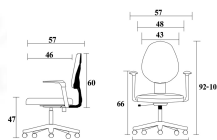

Kasemsiri
www.KSSFurniture.com

ชื่อสินค้า : CY-L

หมวดหมู่สินค้า : เก้าอี้สำนักงาน

แบรนด์สินค้า : PERFECT

รายละเอียด : เก้าอี้สำนักงาน รุ่น CY-L ขนาด ก570xล550xส920มม. หนังเทียม/ผ้าฝ้าย เฟอร์เฟ็คท์
เก้าอี้สำนักงาน

CY-L (หนังเทียม)

รายละเอียด : เก้าอี้สำนักงาน รุ่น CY-L ขนาด ก570xล550xส920มม. หนังเทียม เฟอร์เฟ็คท์ เก้าอี้สำนักงาน

ราคา 3,500 บาท

CY-L (ผ้าฝ้าย)