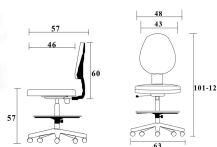

Kasemsiri
www.KSSFurniture.com

Kasemsiri
www.KSSFurniture.com

ชื่อสินค้า : CY-RN

หมวดหมู่สินค้า : เก้าอี้สำนักงาน

แบรนด์สินค้า : PERFECT

รายละเอียด : เก้าอี้สำนักงาน รุ่น CY-RN ขนาด ก480xล570xส1010มม. หนังเทียม/ผ้าฝ้าย เพอร์เฟ็คท์
เก้าอี้สำนักงาน

CY-RN (หนังเทียม)

รายละเอียด : เก้าอี้สำนักงาน รุ่น CY-RN ขนาด ก480xล570xส1010มม. หนังเทียม เพอร์เฟ็คท์ เก้าอี้สำนักงาน

ราคา 4,300 บาท

CY-RN (ผ้าฝ้าย)