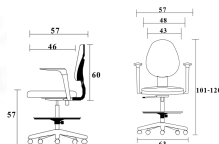

Kasemsiri
www.KSSFurniture.com

Kasemsiri
www.KSSFurniture.com

ชื่อสินค้า : CY-R

หมวดหมู่สินค้า : เก้าอี้สำนักงาน

แบรนด์สินค้า : PERFECT

รายละเอียด : เก้าอี้สำนักงาน รุ่น CY-R ขนาด ก570xล550xส1010มม. หนังสติ๊ก/ผ้าฝ้าย เฟอร์เฟ็คท์
เก้าอี้สำนักงาน

CY-R (หนังสติ๊ก)

รายละเอียด : เก้าอี้สำนักงาน รุ่น CY-R ขนาด ก570xล550xส1010มม. หนังสติ๊ก เฟอร์เฟ็คท์ เก้าอี้สำนักงาน

ราคา 4,500 บาท

CY-R (ผ้าฝ้าย)