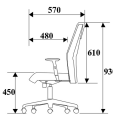

ชื่อสินค้า : TE-M

หมวดหมู่สินค้า : เก้าอี้สำนักงาน

แบรนด์สินค้า : PERFECT

รายละเอียด : เก้าอี้สำนักงาน รุ่น TE-M ขนาด ก650xล570xส930มม. ผ้าฝ้าย เพอร์เฟ็คท์ เก้าอี้สำนักงาน

TE-M (ผ้าฝ้าย)

รายละเอียด : เก้าอี้สำนักงาน รุ่น TE-M ขนาด ก650xล570xส930มม. ผ้าฝ้าย เพอร์เฟ็คท์ เก้าอี้สำนักงาน

ราคา 10,900 บาท