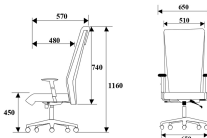

Kasemsiri
www.KSSFurniture.com

ชื่อสินค้า : TE-H

หมวดหมู่สินค้า : เก้าอี้สำนักงาน

แบรนด์สินค้า : PERFECT

รายละเอียด : เก้าอี้สำนักงาน รุ่น TE-H ขนาด ก650xล570xส1160มม. ผ้าฝ้าย เพอร์เฟ็คท์ เก้าอี้สำนักงาน

TE-H (ผ้าฝ้าย)

รายละเอียด : เก้าอี้สำนักงาน รุ่น TE-H ขนาด ก650xล570xส1160มม. ผ้าฝ้าย เพอร์เฟ็คท์ เก้าอี้สำนักงาน

ราคา 12,800 บาท