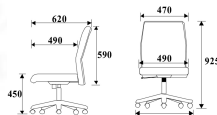

## รายการสินค้า 52020::SU-LCN

SU-LCN

W49 x D62 x H92.5 cm.

เก้าอี้สำนักงาน พนักพิงเตี้ย ไม่มีเท้าเขน

SU-LCN

W49 x D62 x H92.5 cm.

เก้าอี้สำนักงาน พนักพิงเตี้ย ไม่มีเท้าเขน

ชื่อสินค้า : SU-LCN

หมวดหมู่สินค้า : เก้าอี้สำนักงาน

แบรนด์สินค้า : PERFECT

รายละเอียด : เก้าอี้สำนักงาน รุ่น SU-LCN ขนาด ก490xล620xส925ซม. ผ้าฝ้าย เพอร์เฟ็คท์ เก้าอี้สำนักงาน