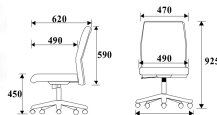

SU-LCN

W49 x D62 x H92.5 cm.

เก้าอี้สำนักงาน พนักพิงเตี้ย ไม่มีเท้าเขน

SU-LCN

W49 x D62 x H92.5 cm.

เก้าอี้สำนักงาน พนักพิงเตี้ย ไม่มีเท้าเขน

ชื่อสินค้า : SU-LCN

หมวดหมู่สินค้า : เก้าอี้สำนักงาน

แบรนด์สินค้า : PERFECT

รายละเอียด : เก้าอี้สำนักงาน รุ่น SU-LCN ขนาด ก490xล620xส925ซม. ผ้าฝ้าย เพอร์เฟ็คท์ เก้าอี้สำนักงาน

SU-LCN (ผ้าฝ้าย)

รายละเอียด : เก้าอี้สำนักงาน รุ่น SU-LCN ขนาด ก490xล620xส925ซม. ผ้าฝ้าย เพอร์เฟ็คท์ เก้าอี้สำนักงาน