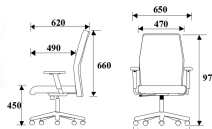

Kasemsiri
www.KSSFurniture.com

ชื่อสินค้า : SU-MC

หมวดหมู่สินค้า : เก้าอี้สำนักงาน

แบรนด์สินค้า : PERFECT

รายละเอียด : เก้าอี้สำนักงาน รุ่น SU-MC ขนาด ก650xล620xส970ซม. ผ้าฝ้าย เพอร์เฟ็คท์ เก้าอี้สำนักงาน

SU-MC (ผ้าฝ้าย)

รายละเอียด : เก้าอี้สำนักงาน รุ่น SU-MC ขนาด ก650xล620xส970ซม. ผ้าฝ้าย เพอร์เฟ็คท์ เก้าอี้สำนักงาน

ราคา 7,000 บาท