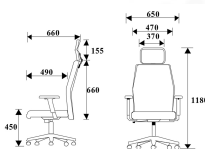

Kasemsiri
www.KSSFurniture.com

ชื่อสินค้า : SU-HC

หมวดหมู่สินค้า : เก้าอี้สำนักงาน

แบรนด์สินค้า : PERFECT

รายละเอียด : เก้าอี้สำนักงาน รุ่น SU-HC ขนาด ก650xล660xส1180ซม. ผ้าฝ้าย เพอร์เฟ็คท์ เก้าอี้สำนักงาน

SU-HC (ผ้าฝ้าย)

รายละเอียด : เก้าอี้สำนักงาน รุ่น SU-HC ขนาด ก650xล660xส1180ซม. ผ้าฝ้าย เพอร์เฟ็คท์ เก้าอี้สำนักงาน

ราคา 8,900 บาท