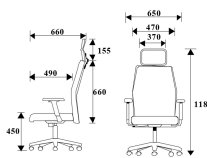

Kasemsiri
www.KSSFurniture.com

ชื่อสินค้า : SU-HP

หมวดหมู่สินค้า : เก้าอี้สำนักงาน

แบรนด์สินค้า : PERFECT

รายละเอียด : เก้าอี้สำนักงาน รุ่น SU-HP ขนาด ก650xล660xส1180ซม. ผ้าฝ้าย เพอร์เฟ็คท์ เก้าอี้สำนักงาน

SU-HP (ผ้าฝ้าย)

รายละเอียด : เก้าอี้สำนักงาน รุ่น SU-HP ขนาด ก650xล660xส1180ซม. ผ้าฝ้าย เพอร์เฟ็คท์ เก้าอี้สำนักงาน

ราคา 8,300 บาท