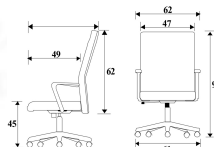

ชื่อสินค้า : DN-M

หมวดหมู่สินค้า : เก้าอี้สำนักงาน

แบรนด์สินค้า : PERFECT

รายละเอียด : เก้าอี้สำนักงาน รุ่น DN-M ขนาด ก620xล570xส940ซม. ผ้าฝ้าย เพอร์เฟ็คท์ เก้าอี้สำนักงาน

DN-M

รายละเอียด : เก้าอี้สำนักงาน รุ่น DN-M ขนาด ก620xล570xส940ซม. ผ้าฝ้าย เพอร์เฟ็คท์ เก้าอี้สำนักงาน

ราคา 5,900 บาท