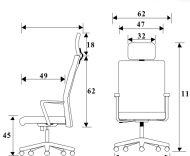

Kasemsiri
www.KSSFurniture.com

Kasemsiri
www.KSSFurniture.com

ชื่อสินค้า : DN-H

หมวดหมู่สินค้า : เก้าอี้สำนักงาน

แบรนด์สินค้า : PERFECT

รายละเอียด : เก้าอี้สำนักงาน รุ่น DN-H ขนาด ก620xล580xส1140มม. ผ้าฝ้าย เพอร์เฟ็คท์ เก้าอี้สำนักงาน

DN-H

รายละเอียด : เก้าอี้สำนักงาน รุ่น DN-H ขนาด ก620xล580xส1140มม. ผ้าฝ้าย เพอร์เฟ็คท์ เก้าอี้สำนักงาน

ราคา 7,900 บาท