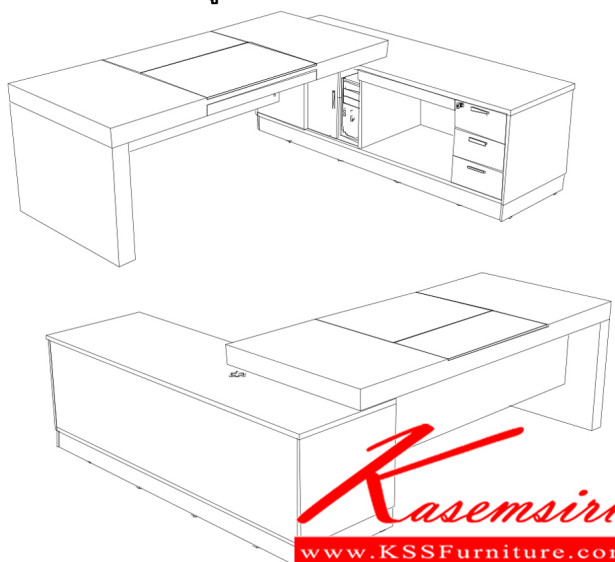

Kasemsiri
KSSFurniture.com

www.kssfurniture.com

Tel : 02-403-1044, 02-403-1055

Mobile : 083-082-8212

Fax : 02-403-1094

Email : kssfurntiure2u@hotmail.com

หยุดทุกวันอาทิตย์ เปิด 9.00-18.00

รายการสินค้า 8812650000::SF-TBL-TBR

SF-TBL-TBR W236x D195x H75mm.

โต๊ะทำงานพร้อมตู้ข้าง

SF-TBL-TBR W236x D195x H75mm.
โต๊ะทำงานพร้อมตู้ข้าง

ชื่อสินค้า : SF-TBL-TBR

หมวดหมู่สินค้า : โต๊ะทำงาน

แบรนด์สินค้า : PERFECT

รายละเอียด : โต๊ะทำงาน ขนาด W2360x D1950x H750 mm. พร้อมตู้ข้าง เฟอร์เฟ็คท์ โต๊ะทำงาน

SF-TBL(MDF+VENEER)

รายละเอียด : โต๊ะทำงาน ขนาด W2360x D1950x H750 mm. พร้อมตู้ข้าง เฟอร์เฟ็คท์ โต๊ะทำงาน

ราคา 95,700 บาท

SF-TBR(MDF+VENEER)

เกษมศิริเฟอร์นิเจอร์ KssFurniture.com

เลขที่ 48/5-6 หมู่ที่ 2 ตำบล ปลายบาง อำเภอบางกรวย จังหวัด นนทบุรี 11130

โทร 02-403-1044, 02-403-1055 แฟกซ์ 02-403-1094 มือถือ 08-3082-8212, 06-5087-5098, 06-5087-5099

รายละเอียด : โต๊ะทำงาน ขนาด W2360x D1950x H750 mm. พร้อมตู้ข้าง เฟอร์เฟ็คท์ โต๊ะทำงาน

ราคา 95,700 บาท

บริษัท เกษมศิริเฟอร์นิเจอร์ จำกัด