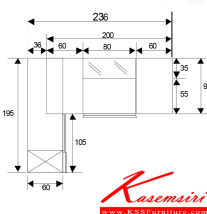

SF-TBL-TBR W236x D195x H75mm.

โต๊ะทำงานพร้อมตู้ข้าง

SF-TBL-TBR W236x D195x H75mm.
โต๊ะทำงานพร้อมตู้ข้าง

ชื่อสินค้า : SF-TBL-TBR

หมวดหมู่สินค้า : โต๊ะทำงาน

แบรนด์สินค้า : PERFECT

รายละเอียด : โต๊ะทำงาน ขนาด W2360x D1950x H750 mm. พร้อมตู้ข้าง เฟอร์เฟ็คท์ โต๊ะทำงาน

SF-TBL(MDF+VENEER)

รายละเอียด : โต๊ะทำงาน ขนาด W2360x D1950x H750 mm. พร้อมตู้ข้าง เฟอร์เฟ็คท์ โต๊ะทำงาน

ราคา 95,700 บาท

SF-TBR(MDF+VENEER)

เกษมศิริเฟอร์นิเจอร์ KssFurniture.com

เลขที่ 48/5 หมู่ที่ 2 ตำบล ปลายบาง อำเภอ บางกรวย จังหวัด นนทบุรี 11130

โทร 02-403-1044, 02-403-1055 แฟกซ์ 02-403-1094 มือถือ 08-3082-8212, 06-5087-5098, 06-5087-5099

รายละเอียด : โต๊ะทำงาน ขนาด W2360x D1950x H750 mm. พร้อมตู้ข้าง เฟอร์เฟ็คท์ โต๊ะทำงาน

ราคา 95,700 บาท

บริษัท เกษมศิริเฟอร์นิเจอร์ จำกัด