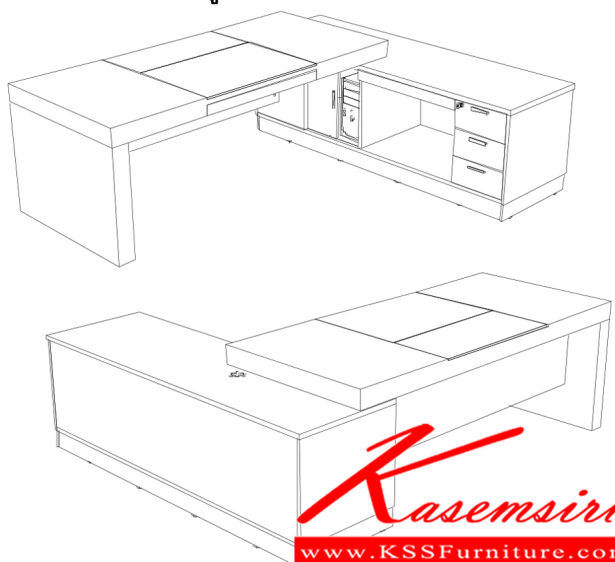

Kasemsiri
KSSFurniture.com

www.kssfurniture.com

Tel : 02-403-1044, 02-403-1055

Mobile : 083-082-8212

Fax : 02-403-1094

Email : kssfurntiure2u@hotmail.com

หยุดทุกวันอาทิตย์ เปิด 9.00-18.00

รายการสินค้า 8812650000::SF-TBL-TBR

SF-TBL-TBR W236x D195x H75mm.

โต๊ะทำงานพร้อมตู้ข้าง

SF-TBL-TBR W236x D195x H75mm.
โต๊ะทำงานพร้อมตู้ข้าง

ชื่อสินค้า : SF-TBL-TBR

หมวดหมู่สินค้า : โต๊ะทำงาน

แบรนด์สินค้า : PERFECT

รายละเอียด : โต๊ะทำงาน ขนาด W2360x D1950x H750 mm. พร้อมตู้ข้าง เฟอร์เฟ็คท์ โต๊ะทำงาน

SF-TBL(MDF+VENEER)

รายละเอียด : โต๊ะทำงาน ขนาด W2360x D1950x H750 mm. พร้อมตู้ข้าง เฟอร์เฟ็คท์ โต๊ะทำงาน

ราคา 95,700 บาท

SF-TBR(MDF+VENEER)

เกษมศิริเฟอร์นิเจอร์ KssFurniture.com

เลขที่ 48/5 หมู่ที่ 2 ตำบล ปลายบาง อำเภอ บางกรวย จังหวัด นนทบุรี 11130

โทร 02-403-1044, 02-403-1055 แฟกซ์ 02-403-1094 มือถือ 08-3082-8212, 06-5087-5098, 06-5087-5099

รายละเอียด : โต๊ะทำงาน ขนาด W2360x D1950x H750 mm. พร้อมตู้ข้าง เฟอร์เฟ็คท์ โต๊ะทำงาน

ราคา 95,700 บาท

บริษัท เกษมศิริเฟอร์นิเจอร์ จำกัด