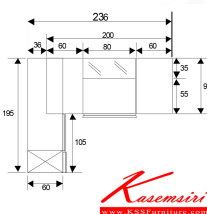

SF-TBL-TBR W236x D195x H75mm.

โต๊ะทำงานพร้อมตู้ข้าง

SF-TBL-TBR W236x D195x H75mm.
โต๊ะทำงานพร้อมตู้ข้าง

ชื่อสินค้า : SF-TBL-TBR

หมวดหมู่สินค้า : โต๊ะทำงาน

แบรนด์สินค้า : PERFECT

รายละเอียด : โต๊ะทำงาน ขนาด W2360x D1950x H750 mm. พร้อมตู้ข้าง เฟอร์เฟ็คท์ โต๊ะทำงาน

SF-TBL(MDF+VENEER)

รายละเอียด : โต๊ะทำงาน ขนาด W2360x D1950x H750 mm. พร้อมตู้ข้าง เฟอร์เฟ็คท์ โต๊ะทำงาน

ราคา 95,700 บาท

SF-TBR(MDF+VENEER)

เกษมศิริเฟอร์นิเจอร์ KssFurniture.com

เลขที่ 48/5-6 หมู่ที่ 2 ตำบล ปลายบาง อำเภอบางกรวย จังหวัด นนทบุรี 11130

โทร 02-403-1044, 02-403-1055 แฟกซ์ 02-403-1094 มือถือ 08-3082-8212, 06-5087-5098, 06-5087-5099

รายละเอียด : โต๊ะทำงาน ขนาด W2360x D1950x H750 mm. พร้อมตู้ข้าง เฟอร์เฟ็คท์ โต๊ะทำงาน

ราคา 95,700 บาท

บริษัท เกษมศิริเฟอร์นิเจอร์ จำกัด