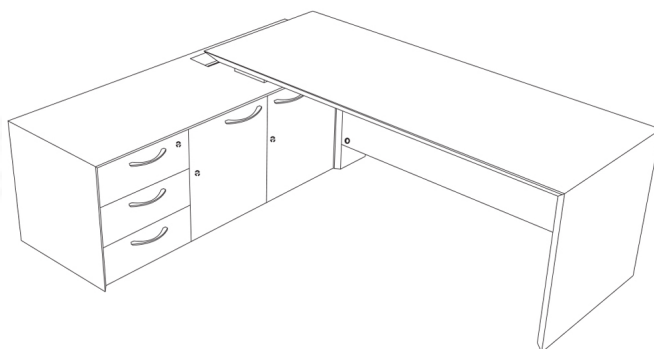

รายการสินค้า 69029::PRIME-180-L-R

PRIME-180-L W180x D180x H75mm.

โต๊ะทำงานพร้อมตู้ข้างด้านซ้ายมือ

ชื่อสินค้า : PRIME-180-L-R

หมวดหมู่สินค้า : โต๊ะทำงาน

แบรนด์สินค้า : PERFECT

รายละเอียด : โต๊ะทำงาน ขนาด W1800x D1800x H750 mm. พร้อมตู้ข้างด้านซ้ายมือขวามือ เพอร์เฟ็คท์ โต๊ะทำงาน

PRIME-180-L

รายละเอียด : โต๊ะทำงาน ขนาด W1800x D1800x H750 mm. พร้อมตู้ข้างด้านซ้ายมือ เพอร์เฟ็คท์ โต๊ะทำงาน

ราคา 67,700 บาท

PRIME-180-R