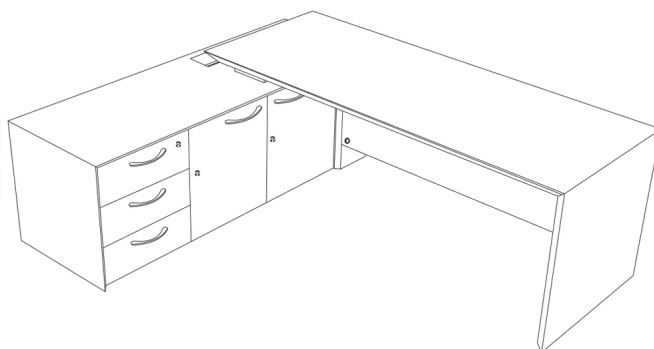

รายการสินค้า 69029::PRIME-180-L-R

PRIME-180-L W180x D180x H75mm.

โต๊ะทำงานพร้อมตู้ข้างด้านซ้ายมือ

ชื่อสินค้า : PRIME-180-L-R

หมวดหมู่สินค้า : โต๊ะทำงาน

แบรนด์สินค้า : PERFECT

รายละเอียด : โต๊ะทำงาน ขนาด W1800x D1800x H750 mm. พร้อมตู้ข้างด้านซ้ายมือขวามือ เฟอร์นิเจอร์ โต๊ะทำงาน

PRIME-180-L

รายละเอียด : โต๊ะทำงาน ขนาด W1800x D1800x H750 mm. พร้อมตู้ข้างด้านซ้ายมือ เฟอร์นิเจอร์ โต๊ะทำงาน

ราคา 67,700 บาท

PRIME-180-R