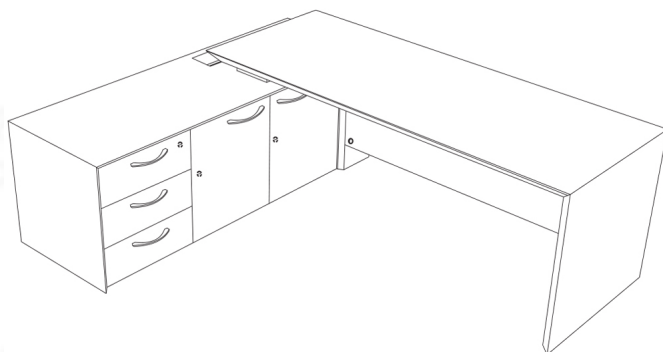

รายการสินค้า 448943057::PRIME-200-L-R

PRIME-200-L W200x D180x H75mm.

โต๊ะทำงานพร้อมตู้ข้างด้านซ้ายมือ

Kasemsiri
www.KSSFurniture.com

Kasemsiri
www.KSSFurniture.com

Kasemsiri
www.KSSFurniture.com

ชื่อสินค้า : PRIME-200-L-R

หมวดหมู่สินค้า : โต๊ะทำงาน

แบรนด์สินค้า : PERFECT

รายละเอียด : โต๊ะทำงาน ขนาด W2000x D1800x H750 mm. พร้อมตู้ข้างด้านซ้ายมือขวามือ เฟอร์นิเจอร์
โต๊ะทำงาน

PRIME-200-L

รายละเอียด : โต๊ะทำงาน ขนาด W2000x D1800x H750 mm. พร้อมตู้ข้างด้านซ้ายมือ เฟอร์นิเจอร์ โต๊ะทำงาน

ราคา 67,700 บาท

PRIME-200-R