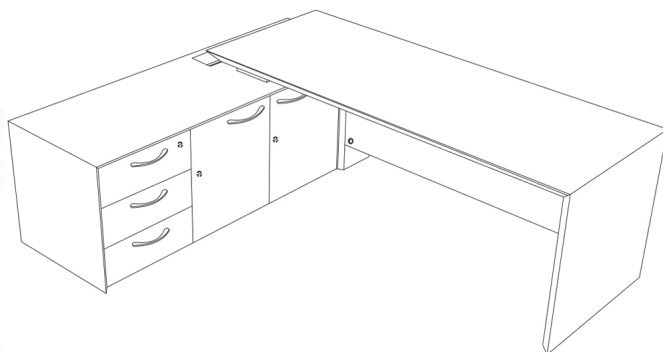

รายการสินค้า 448943057::PRIME-200-L-R

PRIME-200-L W200x D180x H75mm.

โต๊ะทำงานพร้อมตู้ข้างด้านซ้ายมือ

Kasemsiri
www.KSSFurniture.com

Kasemsiri
www.KSSFurniture.com

Kasemsiri
www.KSSFurniture.com

ชื่อสินค้า : PRIME-200-L-R

หมวดหมู่สินค้า : โต๊ะทำงาน

แบรนด์สินค้า : PERFECT

รายละเอียด : โต๊ะทำงาน ขนาด W2000x D1800x H750 mm. พร้อมตู้ข้างด้านซ้ายมือขวามือ เฟอร์นิเจอร์ โต๊ะทำงาน

PRIME-200-L

รายละเอียด : โต๊ะทำงาน ขนาด W2000x D1800x H750 mm. พร้อมตู้ข้างด้านซ้ายมือ เฟอร์นิเจอร์ โต๊ะทำงาน

ราคา 67,700 บาท

PRIME-200-R