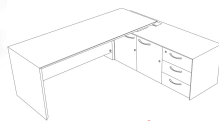

Kasemsiri
www.KSSFurniture.com

ชื่อสินค้า : PRIME-200-L-R

หมวดหมู่สินค้า : โต๊ะทำงาน

แบรนด์สินค้า : PERFECT

รายละเอียด : โต๊ะทำงาน ขนาด W2000x D1800x H750 mm. พร้อมตู้ข้างด้านซ้ายมือขวามือ เฟอร์นิเจอร์
โต๊ะทำงาน

PRIME-200-L

รายละเอียด : โต๊ะทำงาน ขนาด W2000x D1800x H750 mm. พร้อมตู้ข้างด้านซ้ายมือ เฟอร์นิเจอร์ โต๊ะทำงาน

ราคา 67,700 บาท

PRIME-200-R