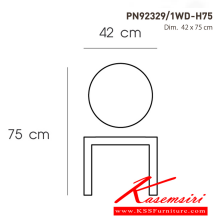

PN92329/1WD-H75
Dim. 42 x 75 cm

ชื่อสินค้า : PN92329-1WD-H75

หมวดหมู่สินค้า : เก้าอี้บาร์

แบรนด์สินค้า : PIONEER

รายละเอียด : ดีไซน์สวยงาม มีความแข็งแรง ทนทาน ใช้ตกแต่งบ้านได้เป็นอย่างดี
ให้ความสวยงามตามแบบฉบับที่เจ้าของบ้านต้องการ เหมาะกับการใช้งานภายในอาคาร โครงสร้างเป็นไม้ทั้งตัว
บุลักษณะให้ความอบอุ่น สไตล์มินิมอล โปรโอเนีย เก้าอี้บาร์ โปรโอเนีย เก้าอี้บาร์

PN92329-1WD-H75

รายละเอียด : ดีไซน์สวยงาม มีความแข็งแรง ทนทาน ใช้ตกแต่งบ้านได้เป็นอย่างดี
ให้ความสวยงามตามแบบฉบับที่เจ้าของบ้านต้องการ เหมาะกับการใช้งานภายในอาคาร โครงสร้างเป็นไม้ทั้งตัว
บุลักษณะให้ความอบอุ่น สไตล์มินิมอล โปรโอเนีย เก้าอี้บาร์ โปรโอเนีย เก้าอี้บาร์

ราคา 6,200 บาท