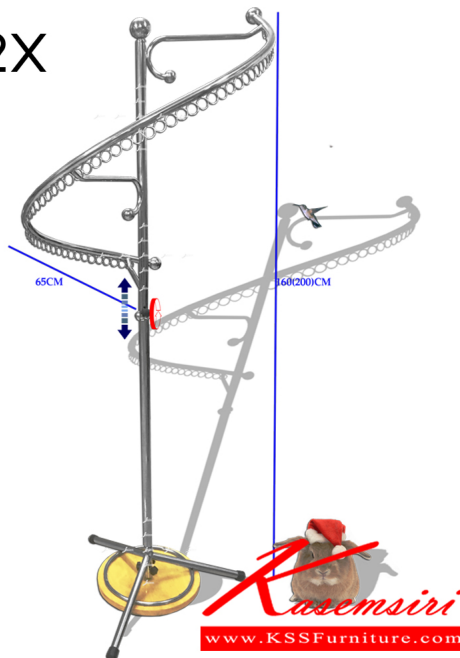

## รายการสินค้า 48236095::JK-322X

### JK-322X

ชื่อสินค้า : JK-322X

หมวดหมู่สินค้า : ราวสแตนเลส

แบรนด์สินค้า : JK

รายละเอียด : ราวแขวนเสื้อผ้าบุคิกแบบตัวเอสฐานไม้ (S type Hanger Stand) มีห่วงแขวนไม้หลุดง่าย  
แขวนเสื้อผ้าโชว์ไล่ระดับทรงตัวเอส เจค สแตนเลส

### JK-322X

รายละเอียด : ราวแขวนเสื้อผ้าบุคิกแบบตัวเอสฐานไม้ (S type Hanger Stand) มีห่วงแขวนไม้หลุดง่าย  
แขวนเสื้อผ้าโชว์ไล่ระดับทรงตัวเอส เจค สแตนเลส

ราคา 1,800 บาท

เกษมศิริเฟอร์นิเจอร์ KssFurniture.com