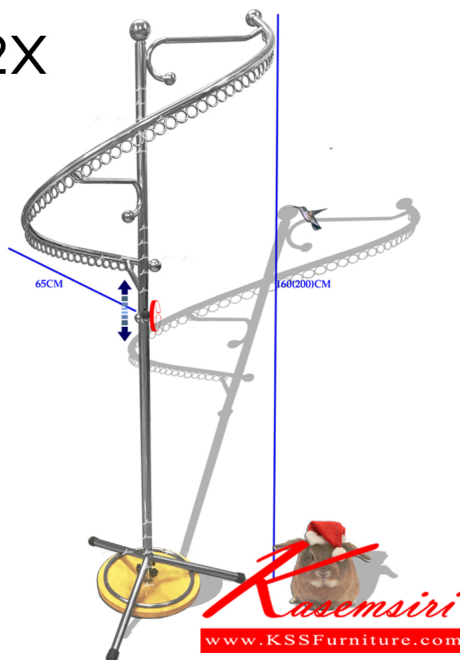

JK-322X

ชื่อสินค้า : JK-322X

หมวดหมู่สินค้า : ราวสแตนเลส

แบรนด์สินค้า : JK

รายละเอียด : เสาแขวนเสื้อผ้าบุคิกแบบตัวเอสฐานไม้ (S type Hanger Stand) มีห่วงแขวนไม้หลุดง่าย
แขวนเสื้อผ้าโชว์ไล่ระดับทรงตัวเอส เจค สแตนเลส

JK-322X

รายละเอียด : เสาแขวนเสื้อผ้าบุคิกแบบตัวเอสฐานไม้ (S type Hanger Stand) มีห่วงแขวนไม้หลุดง่าย
แขวนเสื้อผ้าโชว์ไล่ระดับทรงตัวเอส เจค สแตนเลส

ราคา 1,800 บาท

เกษมศิริเฟอร์นิเจอร์ KssFurniture.com

เลขที่ 48/5-6 หมู่ที่ 2 ตำบล ปลายบาง อำเภอ บางกรวย จังหวัด นนทบุรี 11130