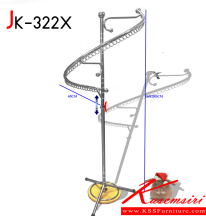

## รายการสินค้า 48236095::JK-322X

### JK-322X

ชื่อสินค้า : JK-322X

หมวดหมู่สินค้า : ราวสแตนเลส

แบรนด์สินค้า : JK

รายละเอียด : ราวแขวนเสื้อผ้าบุคิกแบบตัวเอสฐานไม้ (S type Hanger Stand) มีห่วงแขวนไม้หลุดง่าย  
แขวนเสื้อผ้าโชว์ไล่ระดับทรงตัวเอส เจค สแตนเลส

### JK-322X

รายละเอียด : ราวแขวนเสื้อผ้าบุคิกแบบตัวเอสฐานไม้ (S type Hanger Stand) มีห่วงแขวนไม้หลุดง่าย  
แขวนเสื้อผ้าโชว์ไล่ระดับทรงตัวเอส เจค สแตนเลส

ราคา 1,800 บาท

เกษมศิริเฟอร์นิเจอร์ KssFurniture.com