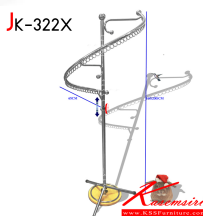

JK-322X

ชื่อสินค้า : JK-322X

หมวดหมู่สินค้า : ราวสแตนเลส

แบรนด์สินค้า : JK

รายละเอียด : เสาแขวนเสื้อผ้าบุคิกแบบตัวเอสฐานไม้ (S type Hanger Stand) มีห่วงแขวนไม้หลุดง่าย
แขวนเสื้อผ้าโชว์ไล่ระดับทรงตัวเอส เจค สแตนเลส

JK-322X

รายละเอียด : เสาแขวนเสื้อผ้าบุคิกแบบตัวเอสฐานไม้ (S type Hanger Stand) มีห่วงแขวนไม้หลุดง่าย
แขวนเสื้อผ้าโชว์ไล่ระดับทรงตัวเอส เจค สแตนเลส

ราคา 1,800 บาท

เกษมศิริเฟอร์นิเจอร์ KssFurniture.com

เลขที่ 48/5-6 หมู่ที่ 2 ตำบล ปลายบาง อำเภอ บางกรวย จังหวัด นนทบุรี 11130