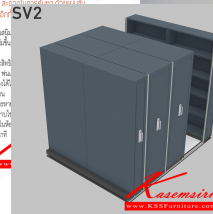

ชื่อสินค้า : SV2-203(ไม่รวมค่าติดตั้ง)

หมวดหมู่สินค้า : ตู้เอกสารวางเลื่อน

แบรนด์สินค้า : SAVE

รายละเอียด : **2000x3200 มม.**ตู้เก็บเอกสารวางเลื่อนระบบมือพลิก

ตู้เดี่ยวจำนวน 2x2 ใบ ตู้คู่ขนาดจำนวน3x2ใบ ใช้พื้นที่ 3200 เลือกสีได้2สี(สีเทา,สีครีม) SAVE ตู้เอกสารวางเลื่อน

SV2-203(ไม่รวมค่าติดตั้ง) (สีครีม)

รายละเอียด : **2000x3200 มม.**ตู้เก็บเอกสารวางเลื่อนระบบมือพลิก

ตู้เดี่ยวจำนวน 2x2 ใบ ตู้คู่ขนาดจำนวน3x2ใบ ใช้พื้นที่ 3200 เลือกสีได้2สี(สีเทา,สีครีม) SAVE ตู้เอกสารวางเลื่อน

ราคา 140,900 บาท