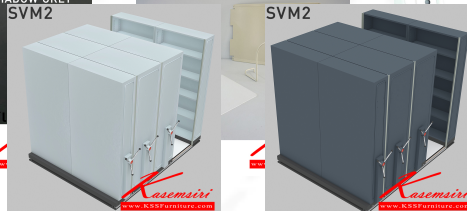

ตัวอย่างสี

IVORY WHITE SHADOW GREY

ชื่อสินค้า : SVM2-203(ไม่รวมค่าติดตั้ง)

หมวดหมู่สินค้า : ตู้เอกสารรางเลื่อน

แบรนด์สินค้า : SAVE

รายละเอียด : **2000x3200 มม.**ตู้เก็บเอกสารรางเลื่อนระบบพวงมาลัย

ตู้เดี่ยวจำนวน 2x2 ใบ ตู้คู่ขนาดจำนวน 3x2 ใบใช้พื้นที่ 3200 เลือกสีได้ 2 สี(สีเทา,สีครีม) SAVE ตู้เอกสารรางเลื่อน

SVM2-203(ไม่รวมค่าติดตั้ง) (สีครีม)

รายละเอียด : **2000x3200 มม.**ตู้เก็บเอกสารรางเลื่อนระบบพวงมาลัย

ตู้เดี่ยวจำนวน 2x2 ใบ ตู้คู่ขนาดจำนวน 3x2 ใบใช้พื้นที่ 3200 เลือกสีได้ 2 สี(สีเทา,สีครีม) SAVE ตู้เอกสารรางเลื่อน

ราคา 183,700 บาท