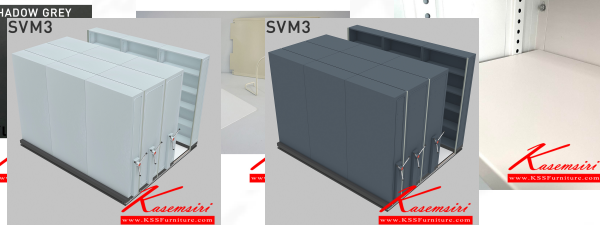

ตัวอย่างสี

IVORY WHITE SHADOW GREY

SVM3

SVM3

ชื่อสินค้า : SVM3-204(ไม่รวมค่าติดตั้ง)

หมวดหมู่สินค้า : ตู้เอกสารวางเลื่อน

แบรนด์สินค้า : SAVE

รายละเอียด : **3000x3800 มม.**ตู้เก็บเอกสารวางเลื่อนระบบพวงมาลัย

ตู้เดียวจำนวน 2x3 ใบ ตู้คู่ขนาดจำนวน4x3ใบใช้พื้นที่ 3800 เลือกสีได้2สี(สีเทา,สีครีม) SAVE ตู้เอกสารวางเลื่อน

SVM3-204(ไม่รวมค่าติดตั้ง) (สีครีม)

รายละเอียด : **3000x3800 มม.**ตู้เก็บเอกสารวางเลื่อนระบบพวงมาลัย

ตู้เดียวจำนวน 2x3 ใบ ตู้คู่ขนาดจำนวน4x3ใบใช้พื้นที่ 3800 เลือกสีได้2สี(สีเทา,สีครีม) SAVE ตู้เอกสารวางเลื่อน

ราคา 361,100 บาท