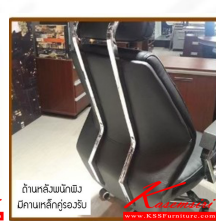

Kasemsiri
KSSFurniture.com

www.kssfurniture.com

Tel : 02-403-1044, 02-403-1055

Mobile : 083-082-8212

Fax : 02-403-1094

Email : kssfurntiure2u@hotmail.com

หยุดทุกวันอาทิตย์ เปิด 9.00-18.00

รายการสินค้า 81079::BENZO(เบนโซ)

BENZO(เบนโซ)

W59XD74XH112-121 CM.

เก้าอี้ทำงาน

ชื่อสินค้า : BENZO(เบนโซ)

หมวดหมู่สินค้า : เก้าอี้สำนักงาน

แบรนด์สินค้า : BESTCHOICE

รายละเอียด : BENZO(เบนโซ) เก้าอี้ทำงาน ขนาด ก590xล740xส1120-1210มม. เบสช้อยส์ เก้าอี้สำนักงาน

BENZO(เบนโซ)

รายละเอียด : BENZO(เบนโซ) เก้าอี้ทำงาน ขนาด ก590xล740xส1120-1210มม. เบสช้อยส์ เก้าอี้สำนักงาน

ราคา 7,000 บาท

รายการสินค้า 37052::LENZO(เลนโซ่)

ชื่อสินค้า : LENZO(เลนโซ่)

หมวดหมู่สินค้า : เก้าอี้สำนักงาน