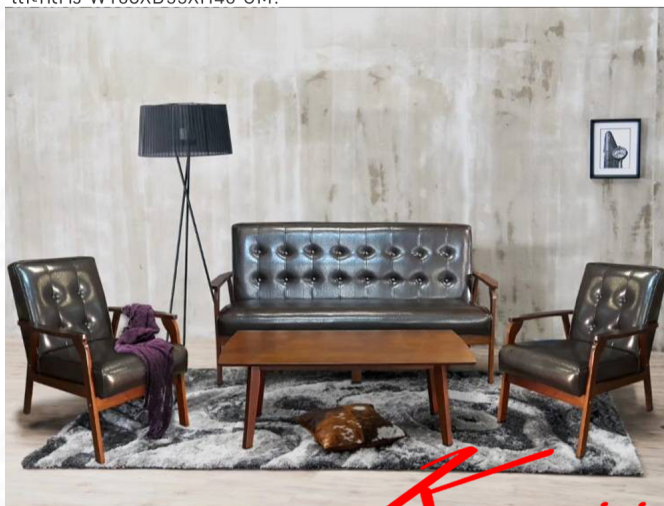

รายการสินค้า 95092::NEW TUCSON(นิว ทักซอน)

NEW TUCSON (นิว ทักซอน)

3ที่นั่ง W162XD79XH82 CM. 1ที่นั่ง W62XD79XH82 CM.

โต๊ะกลาง W106XD55XH40 CM.

Kasemsiri
www.KSSFurniture.com

- 3ที่นั่ง W162XD79XH82 CM. 1ที่นั่ง W62XD79XH82 CM.

- โต๊ะกลาง W106XD55XH40 CM.

- วัสดุหนังเทียมคุณภาพดี หนาทนทาน

ชื่อสินค้า : NEW TUCSON(นิว ทักซอน)

หมวดหมู่สินค้า : โซฟาชุดใหญ่

แบรนด์สินค้า : BESTCHOICE

รายละเอียด : ชุดโซฟาไม้จริงเบาะหนัง 3+1+1+โต๊ะกลาง

ที่นั่ง ขนาด ก1620xล790xส820 มม. 1ที่นั่ง ขนาด ก620xล790xส820 มม. โต๊ะกลาง ขนาด

1060xล550xส400 มม. เบสช้อยส์ โซฟาชุดใหญ่

NEW TUCSON(นิว ทักซอน) (ทั้งชุด)

รายละเอียด : ชุดโซฟาไม้จริงเบาะหนัง 3+1+1+โต๊ะกลาง

ที่นั่ง ขนาด ก1620xล790xส820 มม. 1ที่นั่ง ขนาด ก620xล790xส820 มม. โต๊ะกลาง ขนาด

1060xล550xส400 มม. เบสช้อยส์ โซฟาชุดใหญ่

ราคา 11,800 บาท