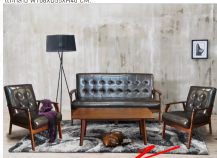

3ที่นั่ง W162XD79XH82 CM.

- 3ที่นั่ง W162XD79XH82 CM. 1ที่นั่ง W62XD79XH82 CM.

- โต๊ะกลาง W106XD55XH40 CM.

- วัสดุหนังเทียมคุณภาพดี หนาทนทาน